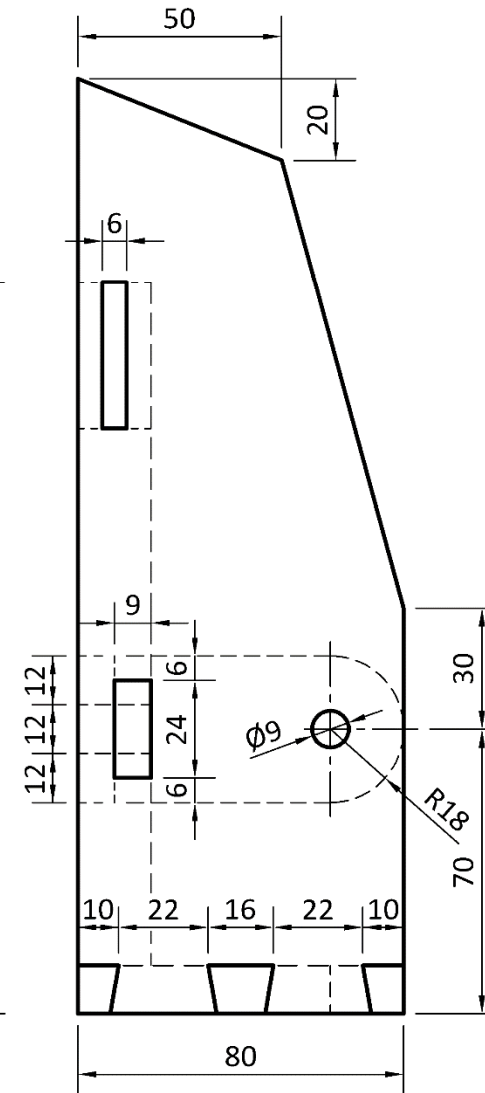

End View/Taobhchló