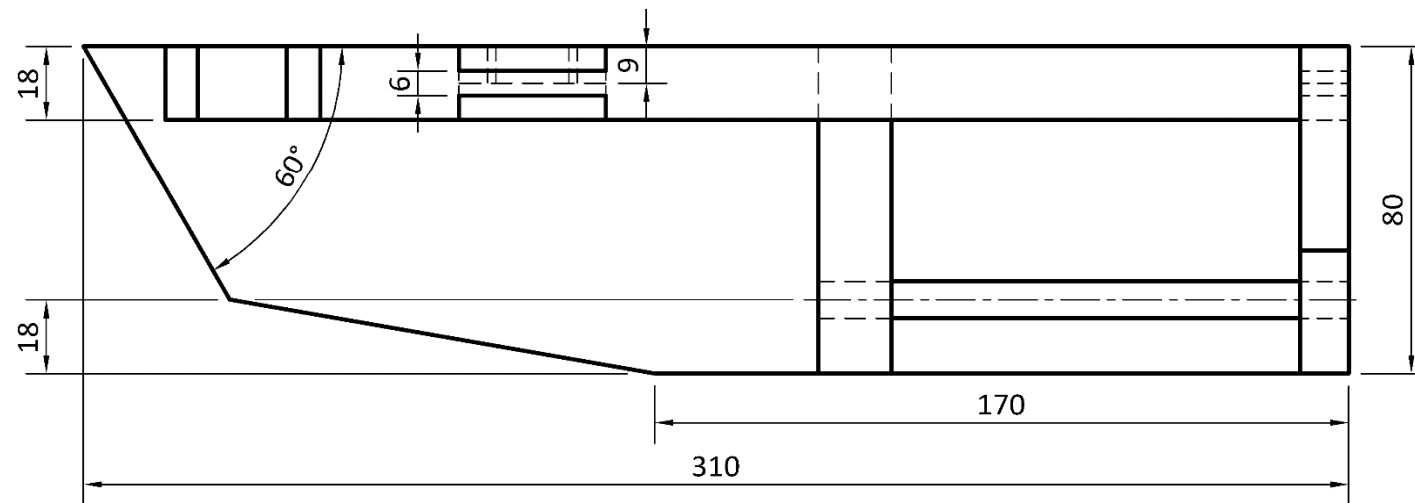

Entertainment Centre Ionad Siamsaíochta

End View/Taobhchló

Elevation/Aghaidhchló

Plan/Bonnchló

Slope of dovetail: 1:6

Claonadh an déid: 1:6

Shaping of edges is left to the candidate.
Fágtar faoin iarrthóir na corra a chríochnú go cuí.