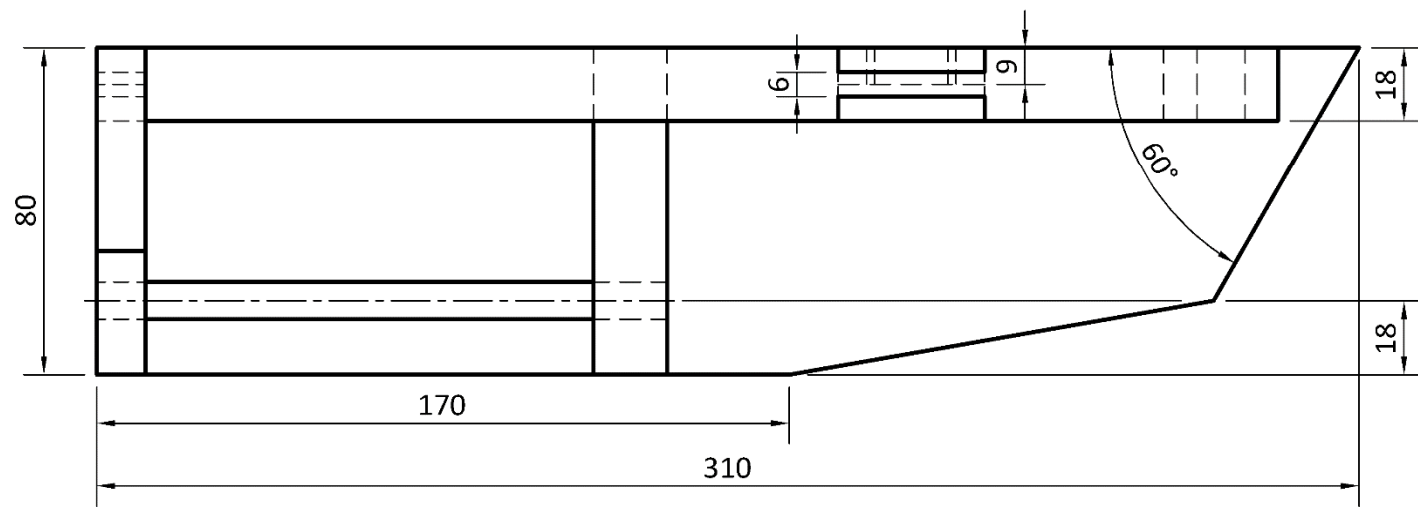

Elevation/Aghaidhchló

Plan/Bonnchló