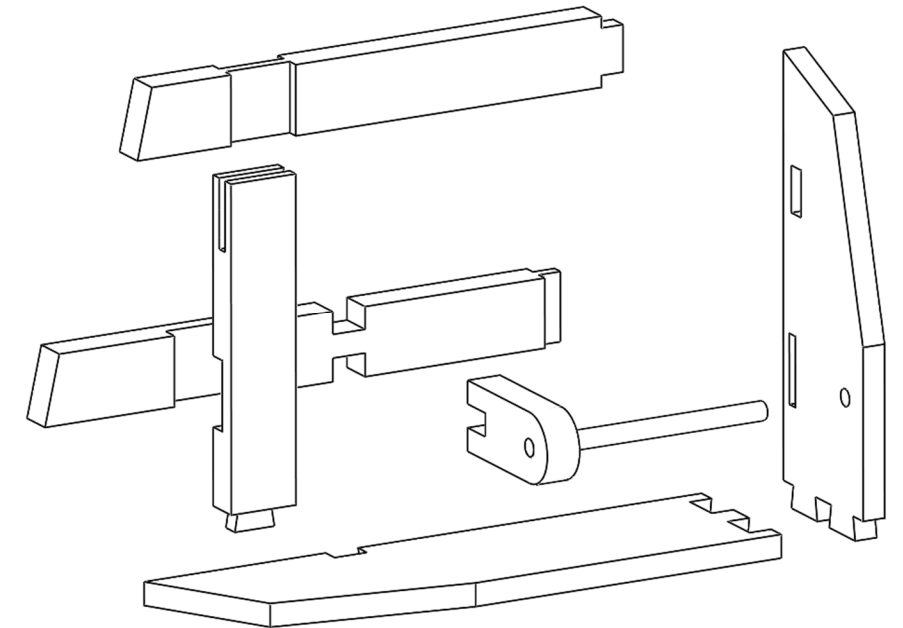

Entertainment Centre Ionad Siamsaíochta

End View/Taobhchló

Elevation/Aghaidhchló

Plan/Bonnchló

Slope of dovetail: 1:6

Claonadh an déid: 1:6

Shaping of edges is left to the candidate.
Fágtar faoin iarrthóir na corra a chríochnú go cuí.