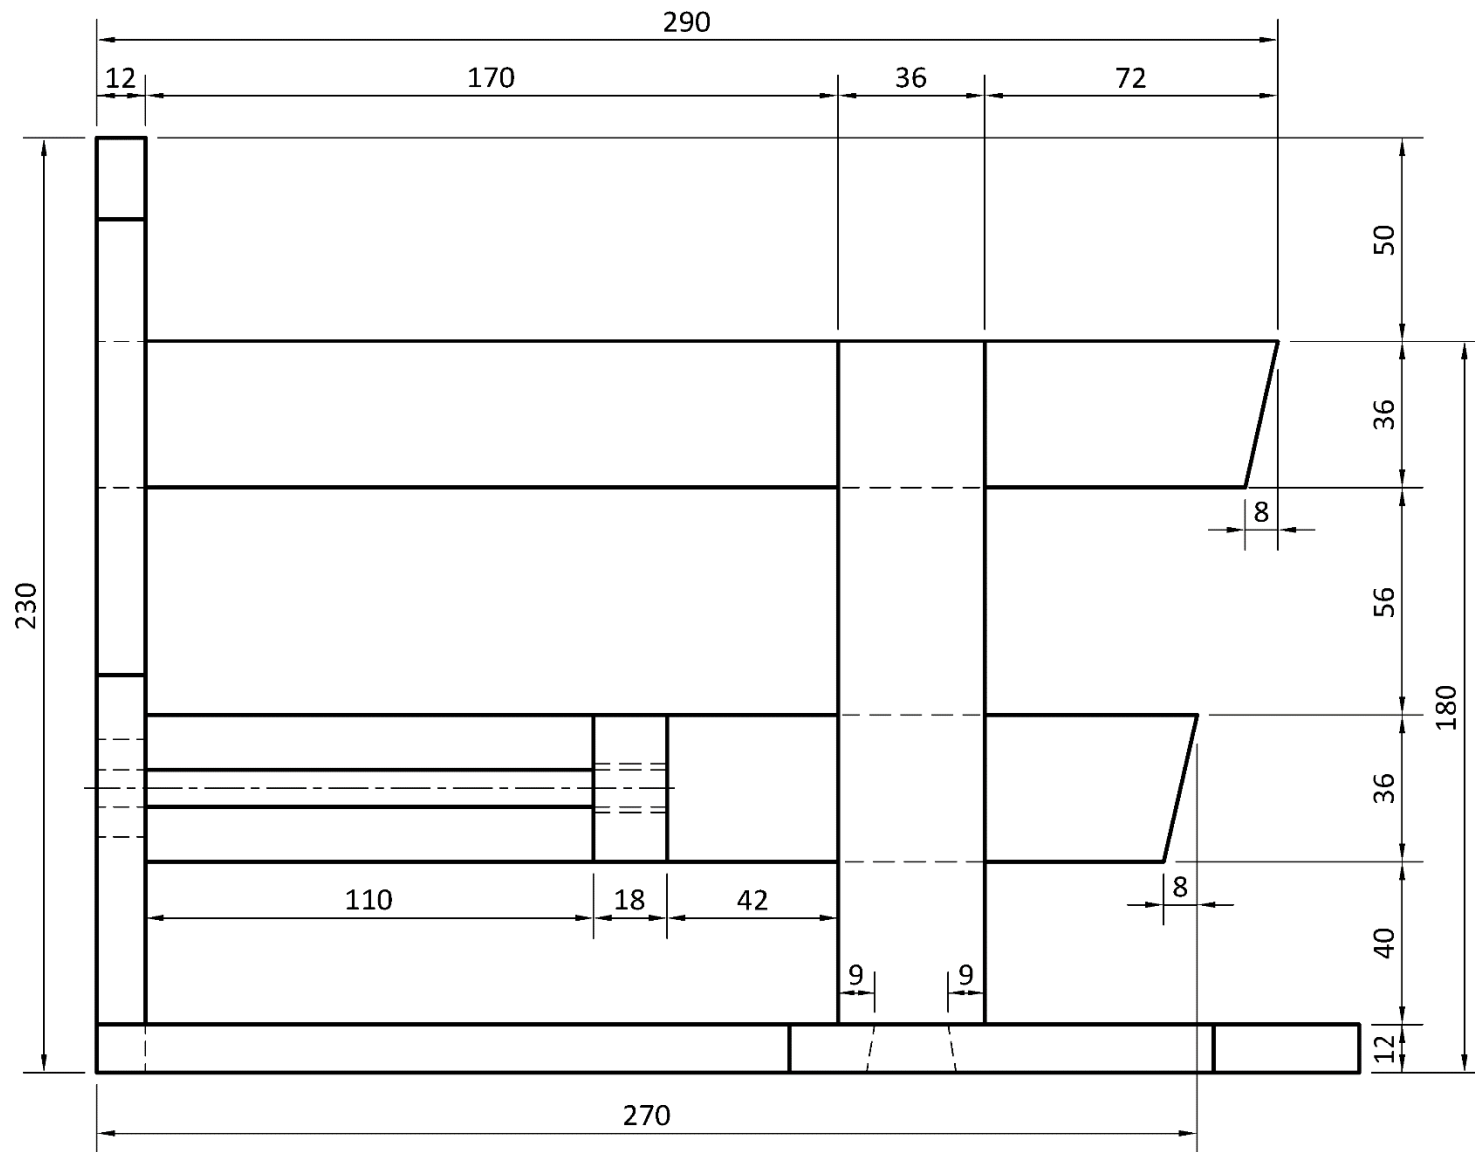

Entertainment Centre Ionad Siamsaíochta

Shaping of edges is left to the candidate.

Fágтар faoin iarrthóir na corra a chríochnú go cuí.

Slope of dovetail: 1:6

Claonadh an déid: 1:6

Put this examination paper and the artefact into the candidate envelope supplied, and hand up the envelope to the **Superintendent** at the end of the examination.

Cuir an scrúdpháipéar seo agus an déantúsán isteach i gclúdach an iarrthóra atá curtha ar fáil, agus tabhair an clúdach don **Fheitheoir** ag deireadh an scrúdaithe.