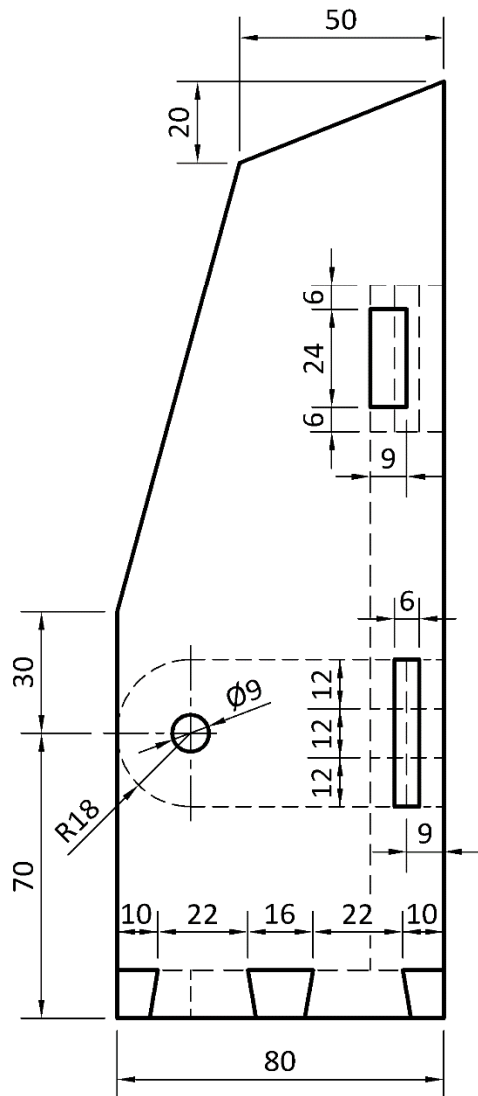

Elevation/Aghaidhchló

End View/Taobhchló

Plan/Bonnchló

Entertainment Centre Ionad Siamsaíochta

Shaping of edges is left to the candidate.

Fágtar faoin iarrthóir na corra a chríochnú go cúí.

Slope of dovetail: 1:6

Entertainment Centre Ionad Siamsaíochta

End View/Taobhchló

Elevation/Aghaidhchló

Plan/Bonnchló

Slope of dovetail: 1:6

Claonadh an déid: 1:6

Shaping of edges is left to the candidate.
Fágtar faoin iarrthóir na corra a chríochnú go cuí.