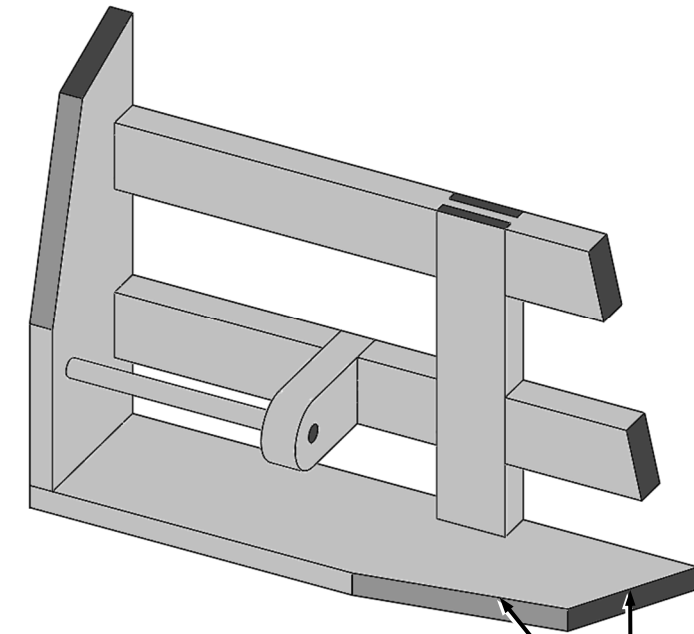

Elevation/Aghaidhchló

End View/Taobhchló

Plan/Bonnchló

Entertainment Centre Ionad Siamsaíochta

Shaping of edges is left to the candidate.

Fágtar faoin iarrthóir na corra a chríochnú go cúí.

Slope of dovetail: 1:6

Claonadh an déid: 1:6

Put this examination paper and the artefact into the candidate envelope supplied, and hand up the envelope to the **Superintendent** at the end of the examination.
Cuir an scrúdpháipéar seo agus an déantúsán isteach i gclúdach an iarrthóra atá curtha ar fáil, agus tabhair an clúdach don **Fheitheoir** ag deireadh an scrúdaithe.

Entertainment Centre Ionad Siamsaíochta

End View/Taobhchló

Elevation/Aghaidhchló

Plan/Bonnchló

Slope of dovetail: 1:6

Claonadh an déid: 1:6

Shaping of edges is left to the candidate.
Fágtar faoin iarrthóir na corra a chríochnú go cuí.