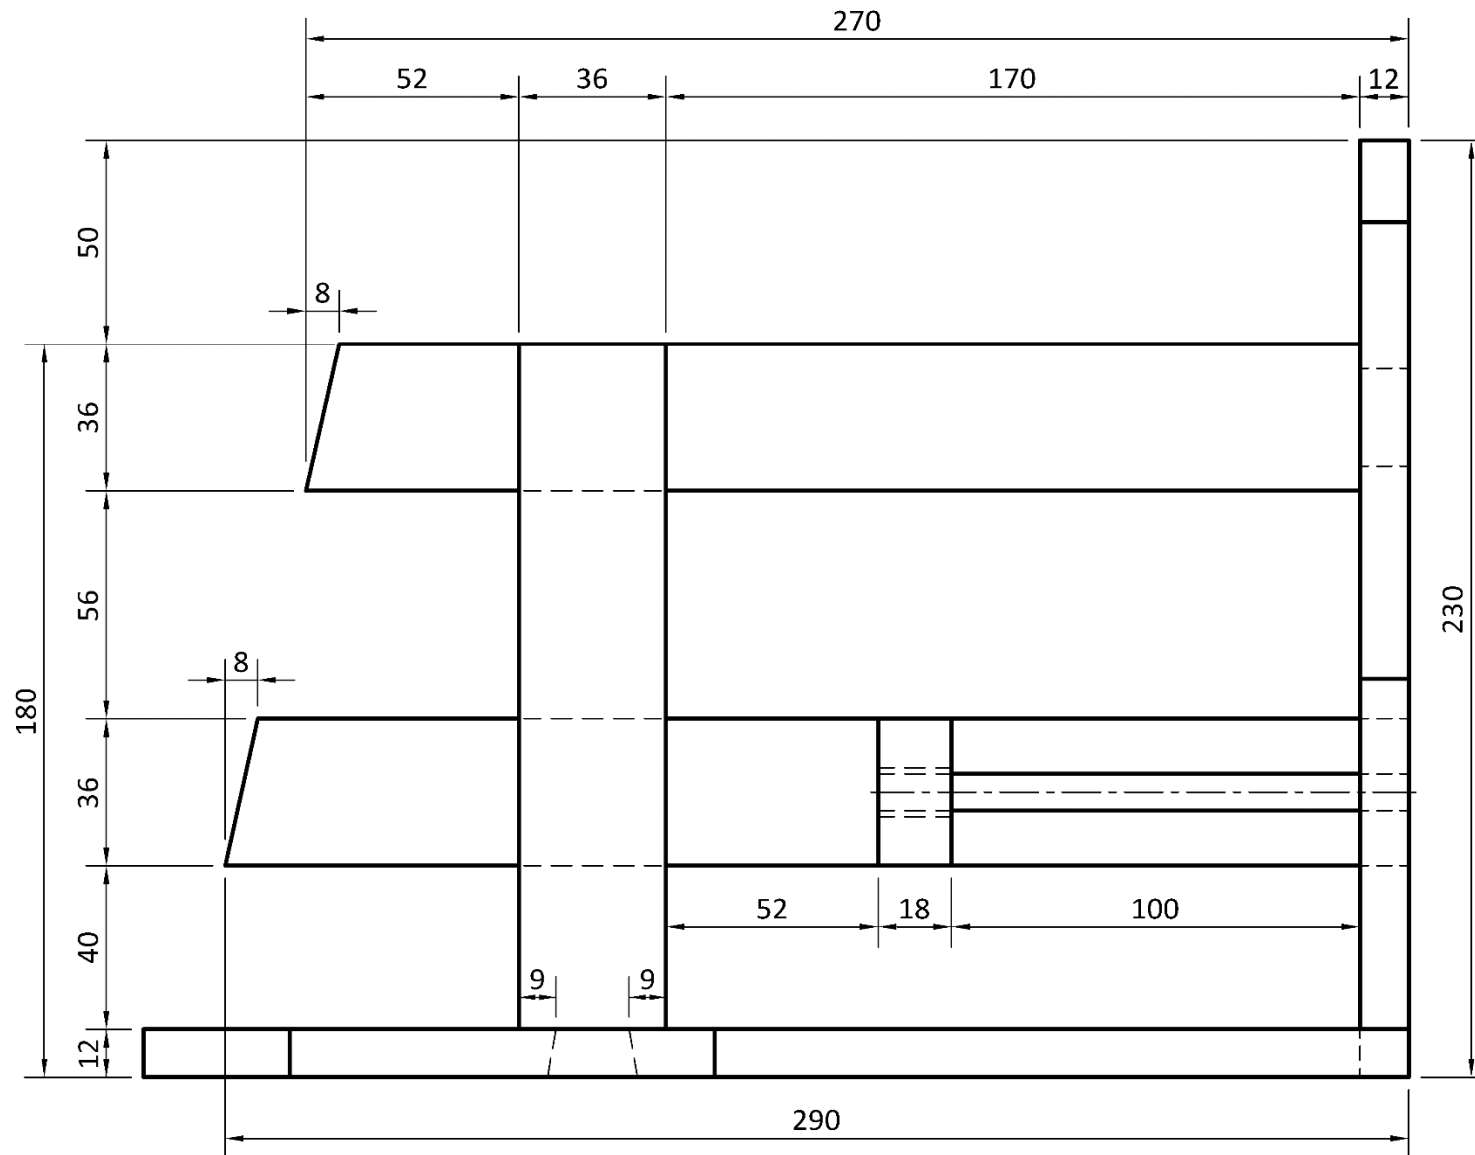

Elevation/Aghaidhchló

End View/Taobhchló

Plan/Bonnchló

Entertainment Centre Ionad Siamsaíochta

Shaping of edges is left to the candidate.

Fágtar faoin iarrthóir na corra a chríochnú go cúí.

Slope of dovetail: 1:6

Entertainment Centre Ionad Siamsaíochta

End View/Taobhchló

Elevation/Aghaidhchló

Plan/Bonnchló

Slope of dovetail: 1:6

Claonadh an déid: 1:6

Shaping of edges is left to the candidate.
Fágtar faoin iarrthóir na corra a chríochnú go cuí.