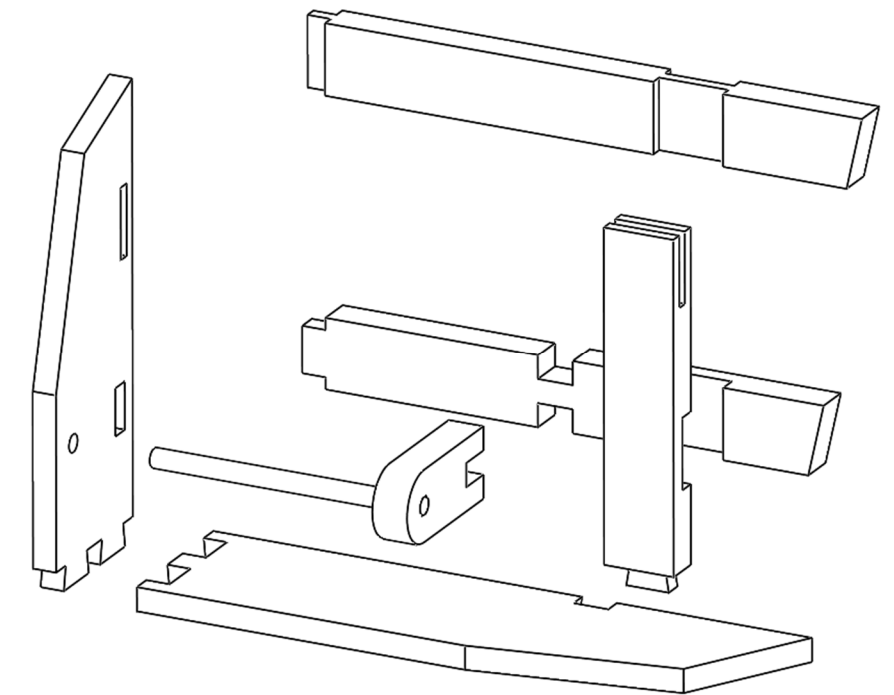

Put this examination paper and the artefact into the candidate envelope supplied, and hand up the envelope to the **Superintendent** at the end of the examination.

Cuir an scrúdpháipéar seo agus an déantúsán isteach i gclúdach an iarrthóra atá curtha ar fáil, agus tabhair an clúdach don **Fheitheoir** ag deireadh an scrúdaithe.