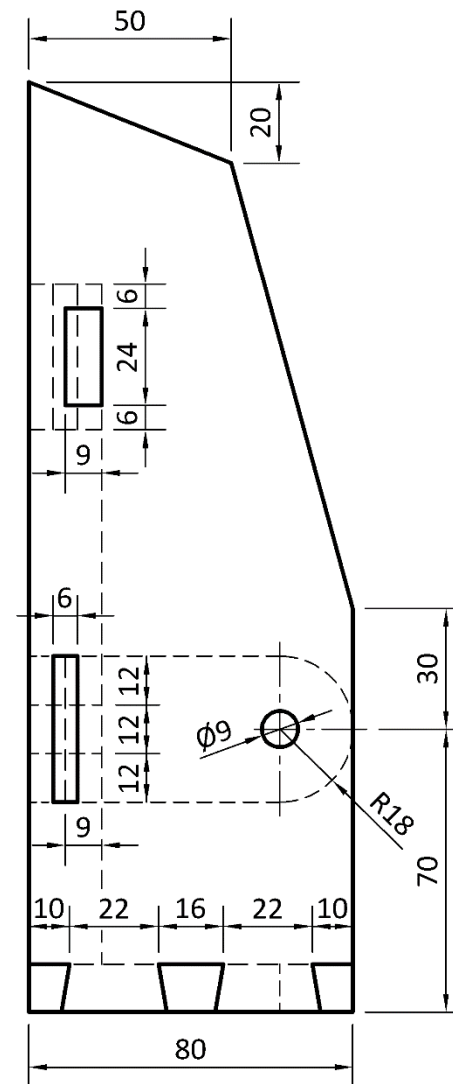

Elevation/Aghaidhchló

End View/Taobhchló

Plan/Bonnchló

Entertainment Centre Ionad Siamsaíochta

Shaping of edges is left to the candidate.

Fágtar faoin iarrthóir na corra a chríochnú go cúí.

Slope of dovetail: 1:6

Entertainment Centre Ionad Siamsaíochta

End View/Taobhchló

Elevation/Aghaidhchló

Plan/Bonnchló

Slope of dovetail: 1:6

Claonadh an déid: 1:6

Shaping of edges is left to the candidate.
Fágtar faoin iarrthóir na corra a chríochnú go cuí.