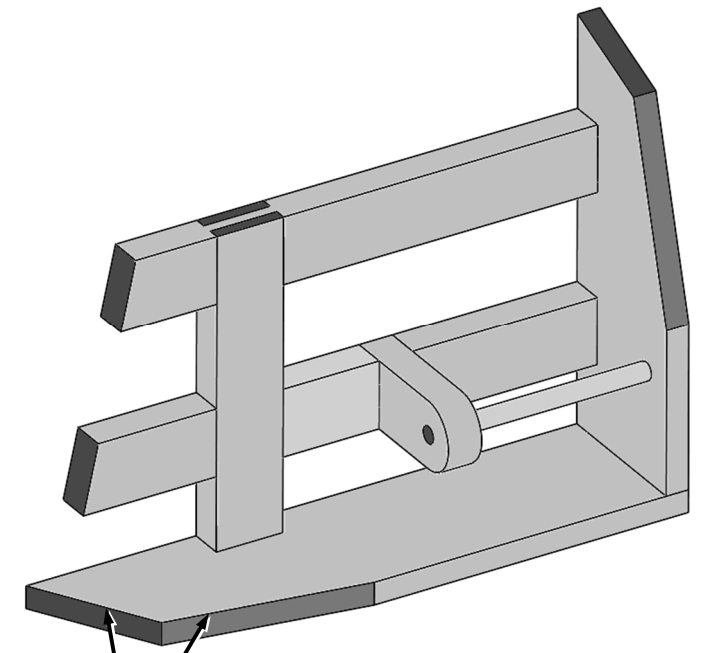

Entertainment Centre Ionad Siamsaíochta

End View/Taobhchló

Elevation/Aghaidhchló

Plan/Bonnchló

Slope of dovetail: 1:6

Claonadh an déid: 1:6

Shaping of edges is left to the candidate.
Fágtar faoin iarrthóir na corra a chríochnú go cuí.

Put this examination paper and the artefact into the candidate envelope supplied, and hand up the envelope to the **Superintendent** at the end of the examination.
Cuir an scrúdpháipéar seo agus an déantúsán isteach i gclúdach an iarrthóra atá curtha ar fáil, agus tabhair an clúdach don **Fheitheoir** ag deireadh an scrúdaithe.

Elevation/Aghaidhchló

Plan/Bonnchló

End View/Taobhchló

Entertainment Centre Ionad Siamsaíochta

Shaping of edges is left to the candidate.

Fágтар faoin iarrthóir na corra a chríochnú go cuí.

Slope of dovetail: 1:6