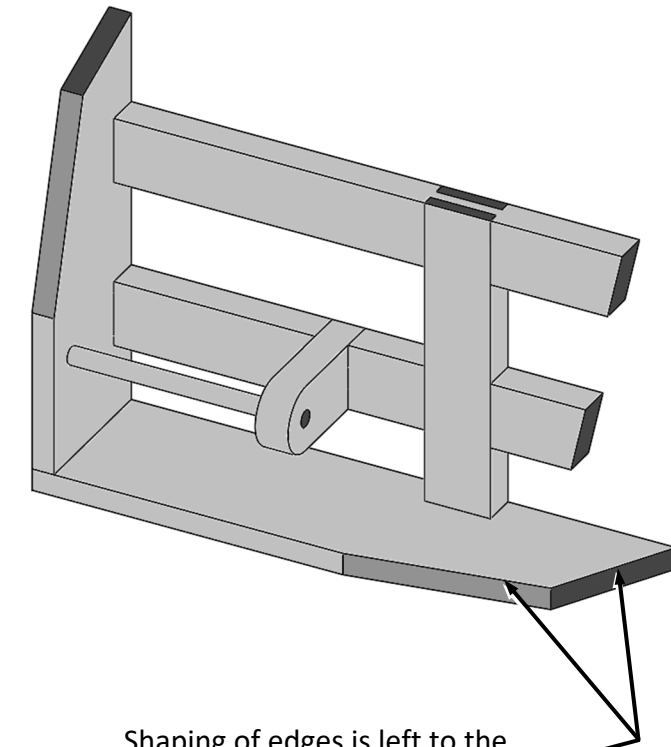

Elevation/Aghaidhchló

Plan/Bonnchló

End View/Taobhchló

Entertainment Centre Ionad Siamsaíochta

Shaping of edges is left to the candidate.

Fágтар faoin iarrthóir na corra a chríochnú go cuí.

Slope of dovetail: 1:6