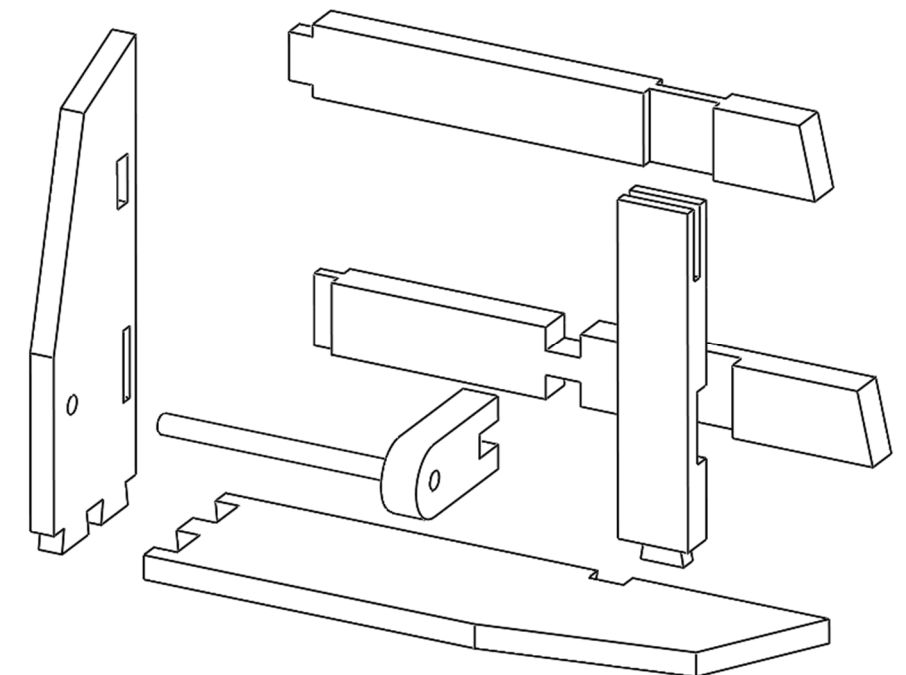

Elevation/Aghaidhchló

End View/Taobhchló

Plan/Bonnchló

Entertainment Centre Ionad Siamsaíochta

Shaping of edges is left to the candidate.

Fágtar faoin iarrthóir na corra a chríochnú go cúí.

Slope of dovetail: 1:6

Claonadh an déid: 1:6

Put this examination paper and the artefact into the candidate envelope supplied, and hand up the envelope to the **Superintendent** at the end of the examination.
Cuir an scrúdpháipéar seo agus an déantúsán isteach i gclúdach an iarrthóra atá curtha ar fáil, agus tabhair an clúdach don **Fheitheoir** ag deireadh an scrúdaithe.

Entertainment Centre Ionad Siamsaíochta

End View/Taobhchló

Elevation/Aghaidhchló

Plan/Bonnchló

Slope of dovetail: 1:6

Claonadh an déid: 1:6

Shaping of edges is left to the candidate.
Fágtar faoin iarrthóir na corra a chríochnú go cuí.