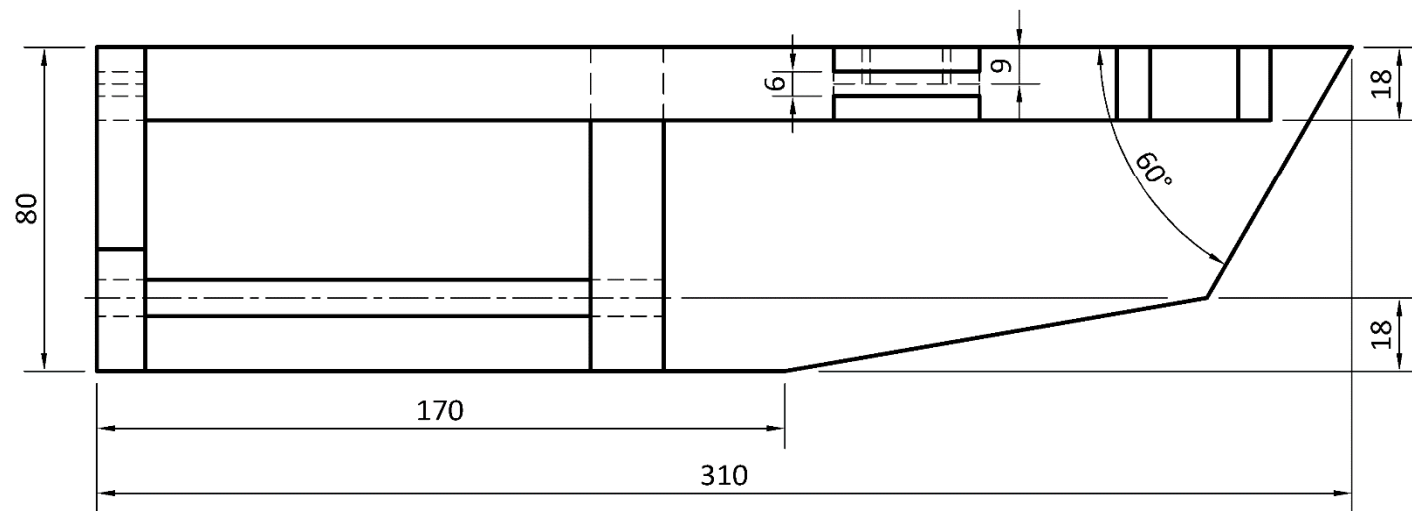

Elevation/Aghaidhchló

End View/Taobhchló

Plan/Bonnchló

Entertainment Centre Ionad Siamsaíochta

Shaping of edges is left to the candidate.

Fágtar faoin iarrthóir na corra a chríochnú go cúí.

Slope of dovetail: 1:6

Entertainment Centre Ionad Siamsaíochta

End View/Taobhchló

Elevation/Aghaidhchló

Plan/Bonnchló

Slope of dovetail: 1:6

Claonadh an déid: 1:6

Shaping of edges is left to the candidate.
Fágtar faoin iarrthóir na corra a chríochnú go cuí.